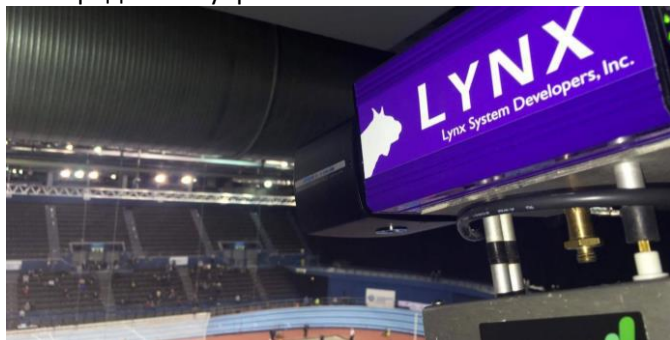

Комплект **Grand Prix Elite** - самое мощное решение фотофиниша и хронометража для легкой атлетики, предлагаемое сегодня. Комплект включает в себя все камеры, программное обеспечение, дисплеи и беспроводную сеть, необходимые для системы мирового класса на международных соревнованиях. Система включает в себя все, от пакета Grand Prix плюс ряд аксессуаров.

Камера Vision PRO служит в качестве основного устройства синхронизации и обеспечивает все возможности и функции, необходимые для получения быстрых и точных результатов, подтвержденных IAAF. Vision PRO предлагает захват 6000 кадров в секунду, вертикальное разрешение 2048 пикселей и мощные дополнения, такие как LuxBoost, передачи данных по Wi-Fi, управление электронным фильтром, внутренний аккумулятор, уровень бортовой камеры, дистанционный позиционер, моторизованный зум-объектив и модуль VDM для передачи результатов на видеотабло с подключением по HDMI.

Камера Vision является вторичным устройством захвата и подключается к отдельной беспроводной стартовой системе RadioLynx для обеспечения полностью независимых захватов финиша со скоростью 2000 кадров в секунду. Камера Vision дополнена такими функциями, как EasyAlign, LuxBoost, внутренняя батарея и уровень, а также модуль видеодисплея VDM.

Укомплектованное решение

В соответствии с правилом IAAF (165: 20), обе камеры EtherLynx включают в себя независимые беспроводные стартовые системы, камеры функционируют как две независимые системы. Комплект также включает в себя фронтальную камеру IdentiLynx, которая захватывает видео каждого спортсмена, когда они пересекают финиш. Таким образом, предоставляются три синхронизированных картинки каждого спортсмена для обеспечения быстрых и точных результатов. При захвате в 6000 кадров в секунду Вы никогда не пропустите даже малейшую деталь финиша.