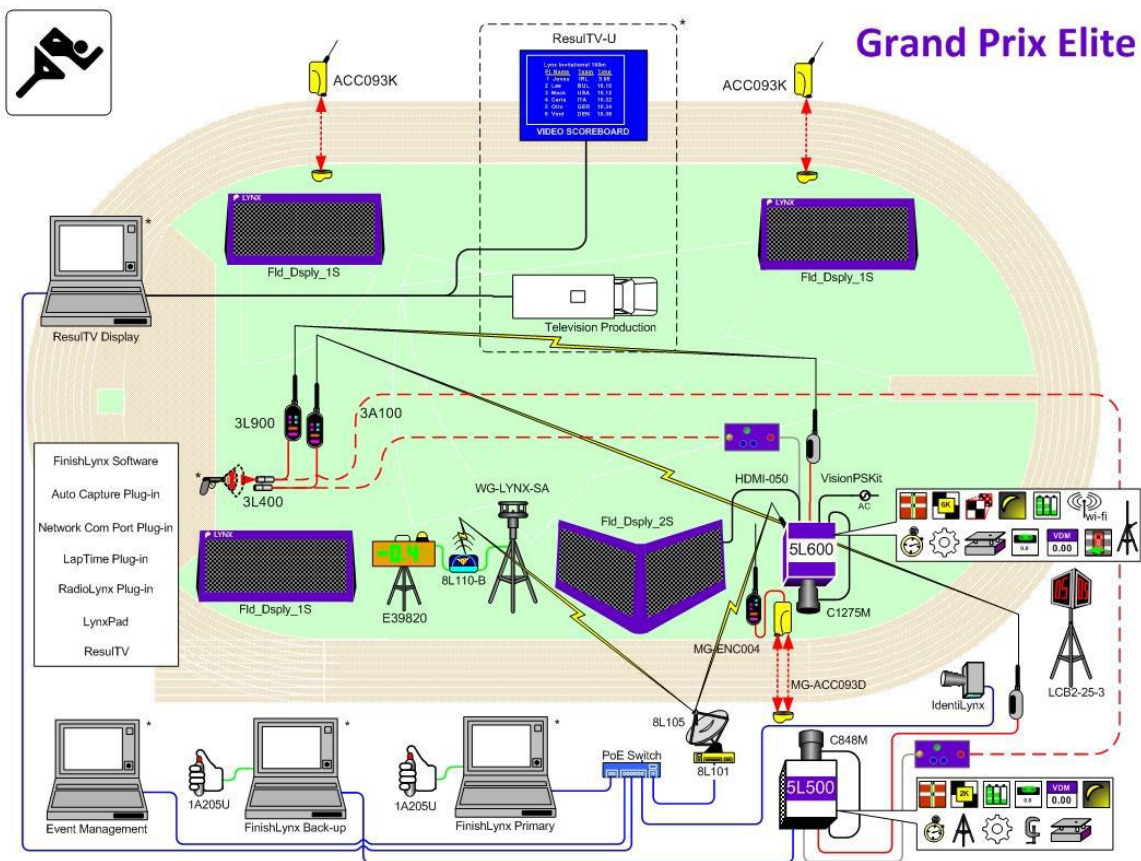

* Computers, starting pistol, video scoreboard, and television production vehicle not included in package